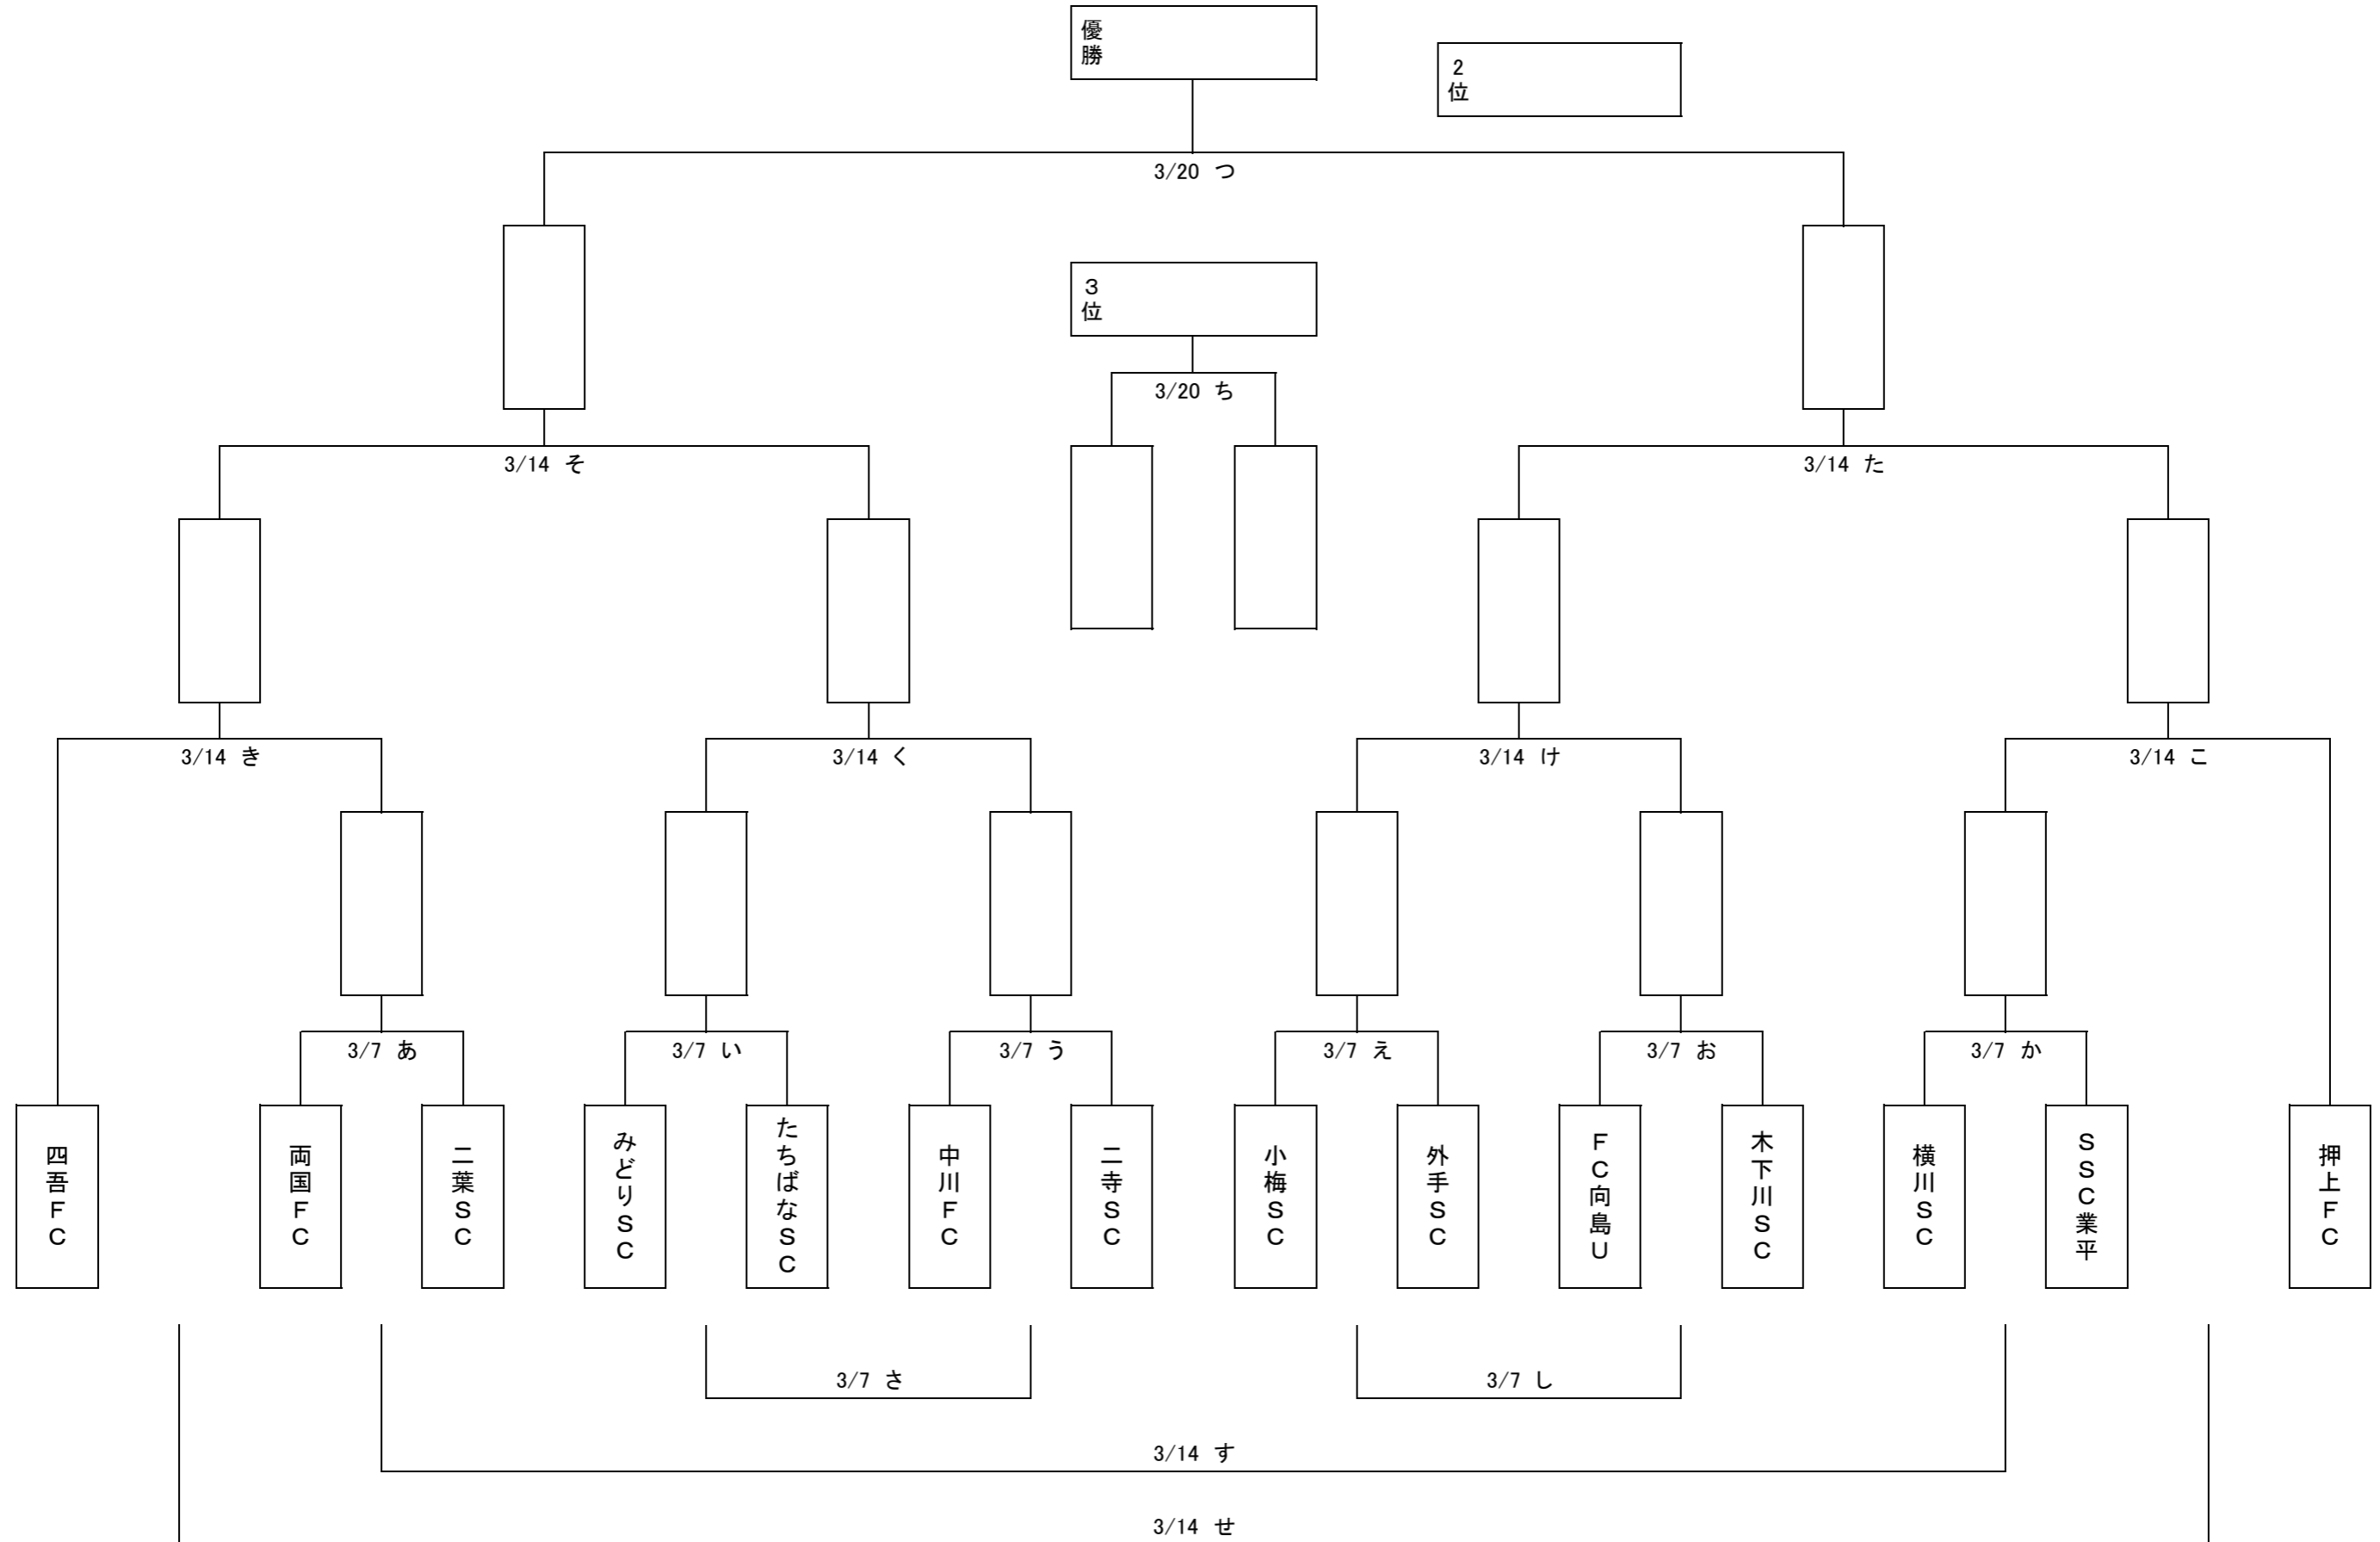

# U-12選手権大会

# U-12選手権大会

3月7日				
会場 荒川少年グラウンドA				
ベンチ	ホームサイト*	アウェイサイト*	審判	
kickoff	20-5-20分		R・4th	A1・A2
第1試合 9:00	会場設営 え 小梅SC	グラウンド設営 - 外手SC	R 木下川 4 業平	向島 横川
第2試合 10:00	お FC向島U	- 木下川SC	小梅SC	外手SC
第3試合 11:00	か 横川SC	- SSC業平	FC向島U	木下川SC
第4試合 12:00	し え敗者	撤回 - お敗者	横川SC	SSC業平
	-			